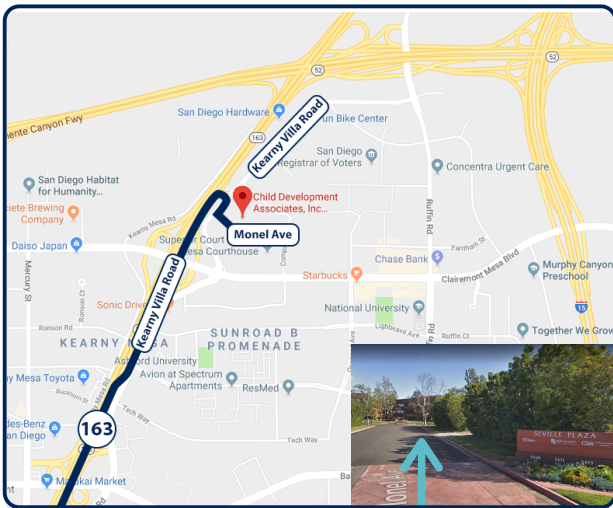

# Direcciones a la Oficina de Kearny Mesa

5473 Kearny Villa Road, Suite 300, San Diego, CA 92123  
¡Estamos ubicados dentro de Seville Plaza frente a Karma Cars Dealership!

## Desde I-8 Este (La Mesa), I-5 Sur o I-805 Sur (Chula Vista, National City)

1. Incorpórese al CA-163 Norte.
2. Tome la salida a Clairemont Mesa Boulevard.
3. Manténgase a la izquierda en la cuchilla y tome la rampa hacia Kearny Villa Road.
4. Use el carril derecho y gire a la derecha hacia Kearny Villa Road Sur.
5. Gire a la izquierda en Monel Avenue para entrar a **Seville Plaza** (consulte la foto).
6. Entre al edificio 5473 y tome el elevador hacia el 3er piso.
7. Regístrese para su cita en la Suite 300.

## Desde I-5 Norte y I-805 Norte (Oceanside, Mira Mesa), o I-52 Oeste (Pacific Beach, La Jolla)

1. Incorpórese al I-52 Este.
2. Tome la salida hacia Kearny Villa Road y manténgase a la derecha en la cuchilla.
3. Gire a la derecha hacia Kearny Villa Road Sur.
4. Gire a la derecha en el segunda calle hacia Kearny Villa Road.
5. Gire a la izquierda en Monel Avenue para entrar a **Seville Plaza** (consulte la foto).
6. Entre al edificio 5473 y tome el elevador hacia el 3er piso.
7. Regístrese para su cita en la Suite 300.