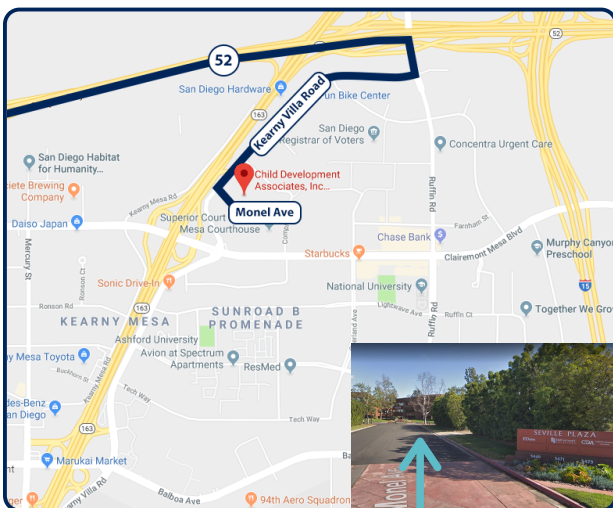

# Direcciones a la Oficina de Kearny Mesa

5473 Kearny Villa Road, Suite 300, San Diego, CA 92123  
¡Estamos ubicados dentro de Seville Plaza frente a Karma Cars Dealership!

## Desde I-8 Este (La Mesa), I-5 Sur o I-805 Sur (Chula Vista, National City)

1. Incorpórese al CA-163 Norte.
2. Tome la salida a Clairemont Mesa Boulevard.
3. Manténgase a la izquierda en la cuchilla y tome la rampa hacia Kearny Villa Road.
4. Use el carril derecho y gire a la derecha hacia Kearny Villa Road Sur.
5. Gire a la izquierda en Monel Avenue para entrar a **Seville Plaza** (consulte la foto).
6. Entre al edificio 5473 y tome el elevador hacia el 3er piso.
7. Regístrese para su cita en la Suite 300.

## Desde I-5 Norte y I-805 Norte (Oceanside, Mira Mesa), o I-52 Oeste (Pacific Beach, La Jolla)

1. Incorpórese al I-52 Este.
2. Tome la salida hacia Kearny Villa Road y manténgase a la derecha en la cuchilla.
3. Gire a la derecha hacia Kearny Villa Road Sur.
4. Gire a la derecha en el segunda calle hacia Kearny Villa Road.
5. Gire a la izquierda en Monel Avenue para entrar a **Seville Plaza** (consulte la foto).
6. Entre al edificio 5473 y tome el elevador hacia el 3er piso.
7. Regístrese para su cita en la Suite 300.