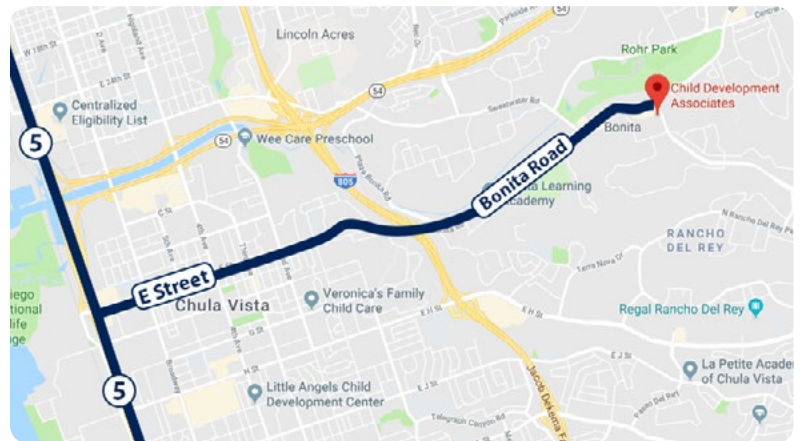

Desde el I-805 Norte o Sur

1. Tome la salida hacia E Street/Bonita Road.
2. Gire al "Este" en dirección a Bonita Road y continúe recto.
3. Gire a la derecha en Otoy Lakes Road.
4. Gire a la derecha hacia el edificio (consulte la foto).
5. Tome el elevador hacia el 3er piso.
6. CDA está ubicado en la Suite 300.

Desde el I-5 Norte o Sur

1. Incorpórese al I-5.
2. Tome la salida hacia E Street.
3. Gire hacia E Street y continúe recto. La calle se convertirá en Bonita Road.
4. Gire a la derecha en Otoy Lakes Road.
5. Gire a la derecha hacia el edificio (consulte la foto).
6. Tome el elevador hacia el 3er piso.
7. CDA está ubicado en la Suite 300.