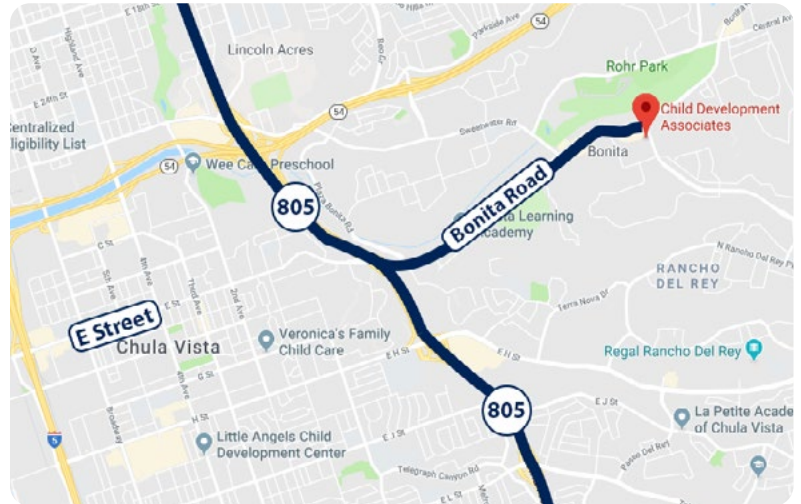

Desde el I-805 Norte o Sur

1. Tome la salida hacia E Street/Bonita Road.
2. Gire al "Este" en dirección a Bonita Road y continúe recto.
3. Gire a la derecha en Otoy Lakes Road.
4. Gire a la derecha hacia el edificio (consulte la foto).
5. Tome el elevador hacia el 3er piso.
6. CDA está ubicado en la Suite 300.

Desde el I-5 Norte o Sur

1. Incorpórese al I-5.
2. Tome la salida hacia E Street.
3. Gire hacia E Street y continúe recto. La calle se convertirá en Bonita Road.
4. Gire a la derecha en Otoy Lakes Road.
5. Gire a la derecha hacia el edificio (consulte la foto).
6. Tome el elevador hacia el 3er piso.
7. CDA está ubicado en la Suite 300.

¿Necesita ayuda para llegar?

Llámenos al: **(619) 427-4411**