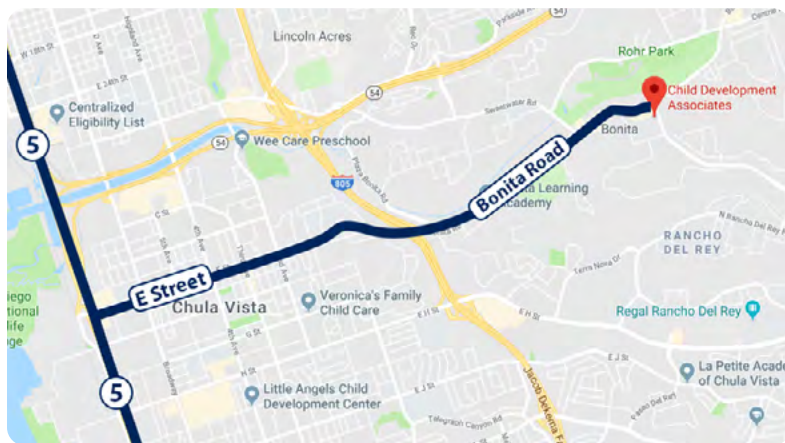

Direcciones al Centro de Servicios al Cliente de Bonita

180 Otay Lakes Road, Suite 100, Bonita, CA 91902

Desde el I-805 Norte o Sur

1. Tome la salida hacia E Street/Bonita Road.
2. Gire al "Este" en dirección a Bonita Road y continúe recto.
3. Gire a la derecha en Otay Lakes Road.
4. Gire a la derecha hacia el edificio (consulte la foto).
5. Tome el elevador hacia el 3er piso.
6. CDA está ubicado en la Suite 100.

Desde el I-5 Norte o Sur

1. Incorpórese al I-5.
2. Tome la salida hacia E Street.
3. Gire hacia E Street y continúe recto. La calle se convertirá en Bonita Road.
4. Gire a la derecha en Otay Lakes Road.
5. Gire a la derecha hacia el edificio (consulte la foto).
6. Tome el elevador hacia el 3er piso.
7. CDA está ubicado en la Suite 100.