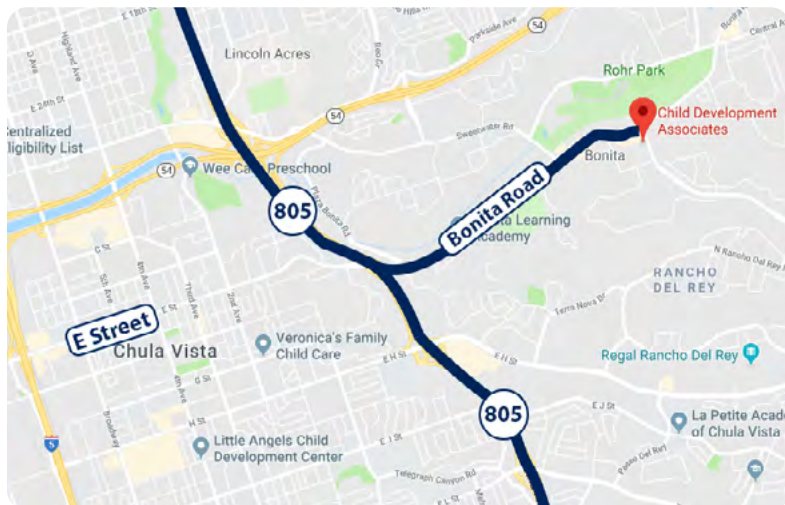

Direcciones al Centro de Servicios al Cliente de Bonita

180 Otay Lakes Road, Suite 100, Bonita, CA 91902

Desde el I-805 Norte o Sur

1. Tome la salida hacia E Street/Bonita Road.
2. Gire al "Este" en dirección a Bonita Road y continúe recto.
3. Gire a la derecha en Otay Lakes Road.
4. Gire a la derecha hacia el edificio (consulte la foto).
5. Tome el elevador hacia el 3er piso.
6. CDA está ubicado en la Suite 100.

Desde el I-5 Norte o Sur

1. Incorpórese al I-5.
2. Tome la salida hacia E Street.
3. Gire hacia E Street y continúe recto. La calle se convertirá en Bonita Road.
4. Gire a la derecha en Otay Lakes Road.
5. Gire a la derecha hacia el edificio (consulte la foto).
6. Tome el elevador hacia el 3er piso.
7. CDA está ubicado en la Suite 100.

¿Necesita ayuda para llegar?

Llámenos al: **(619) 427-4411**